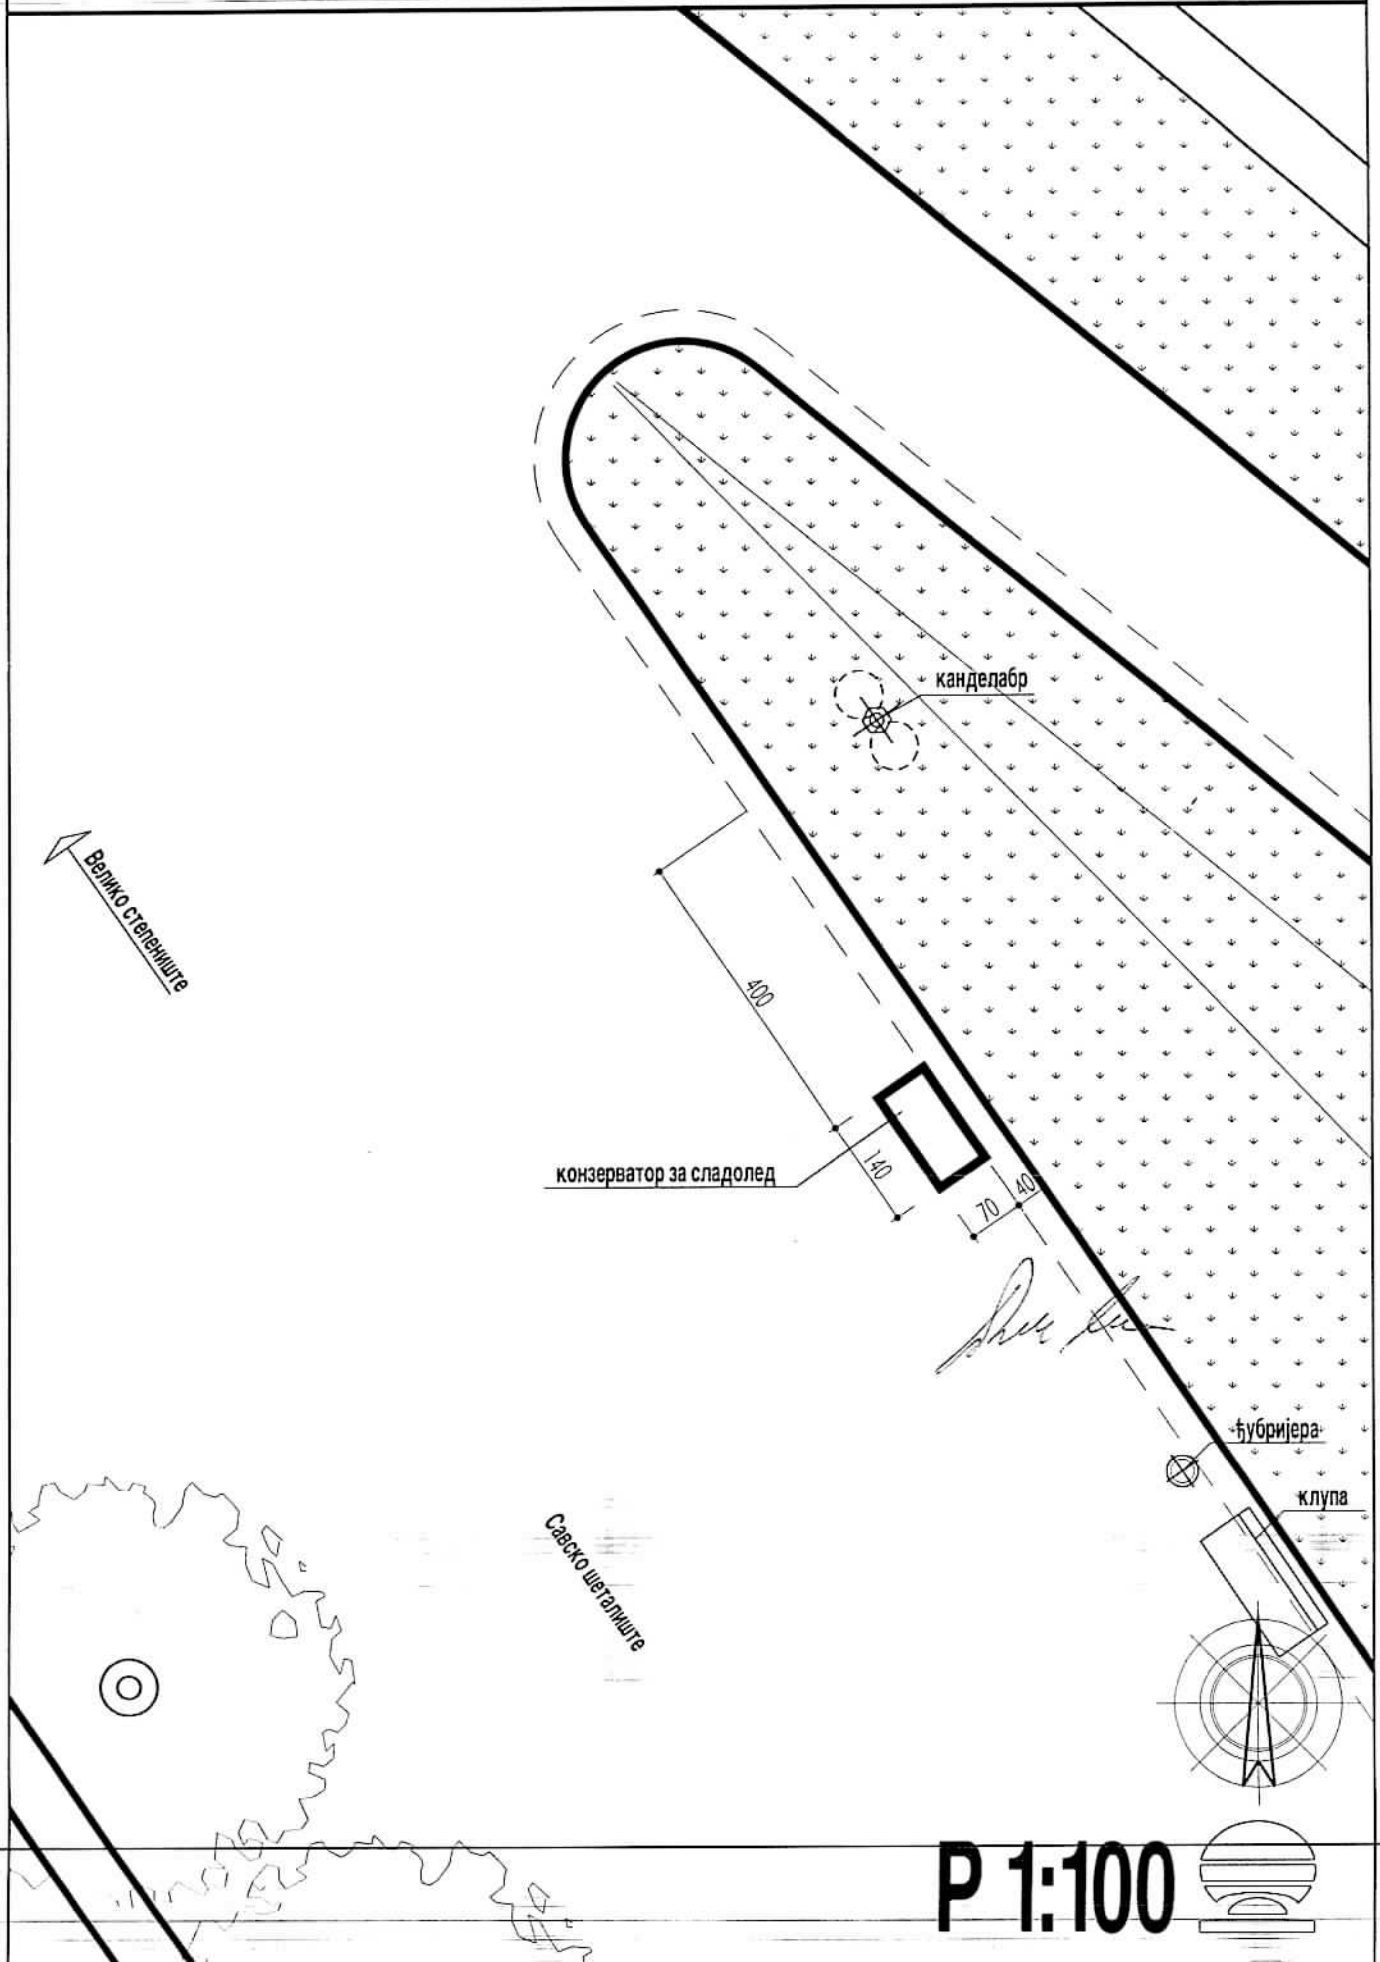

Скица постављања тезги и других покретних привремених објеката

Локација 6: Парк Велики Калемегдан, Савско шеталиште, страна према Великом степеништу