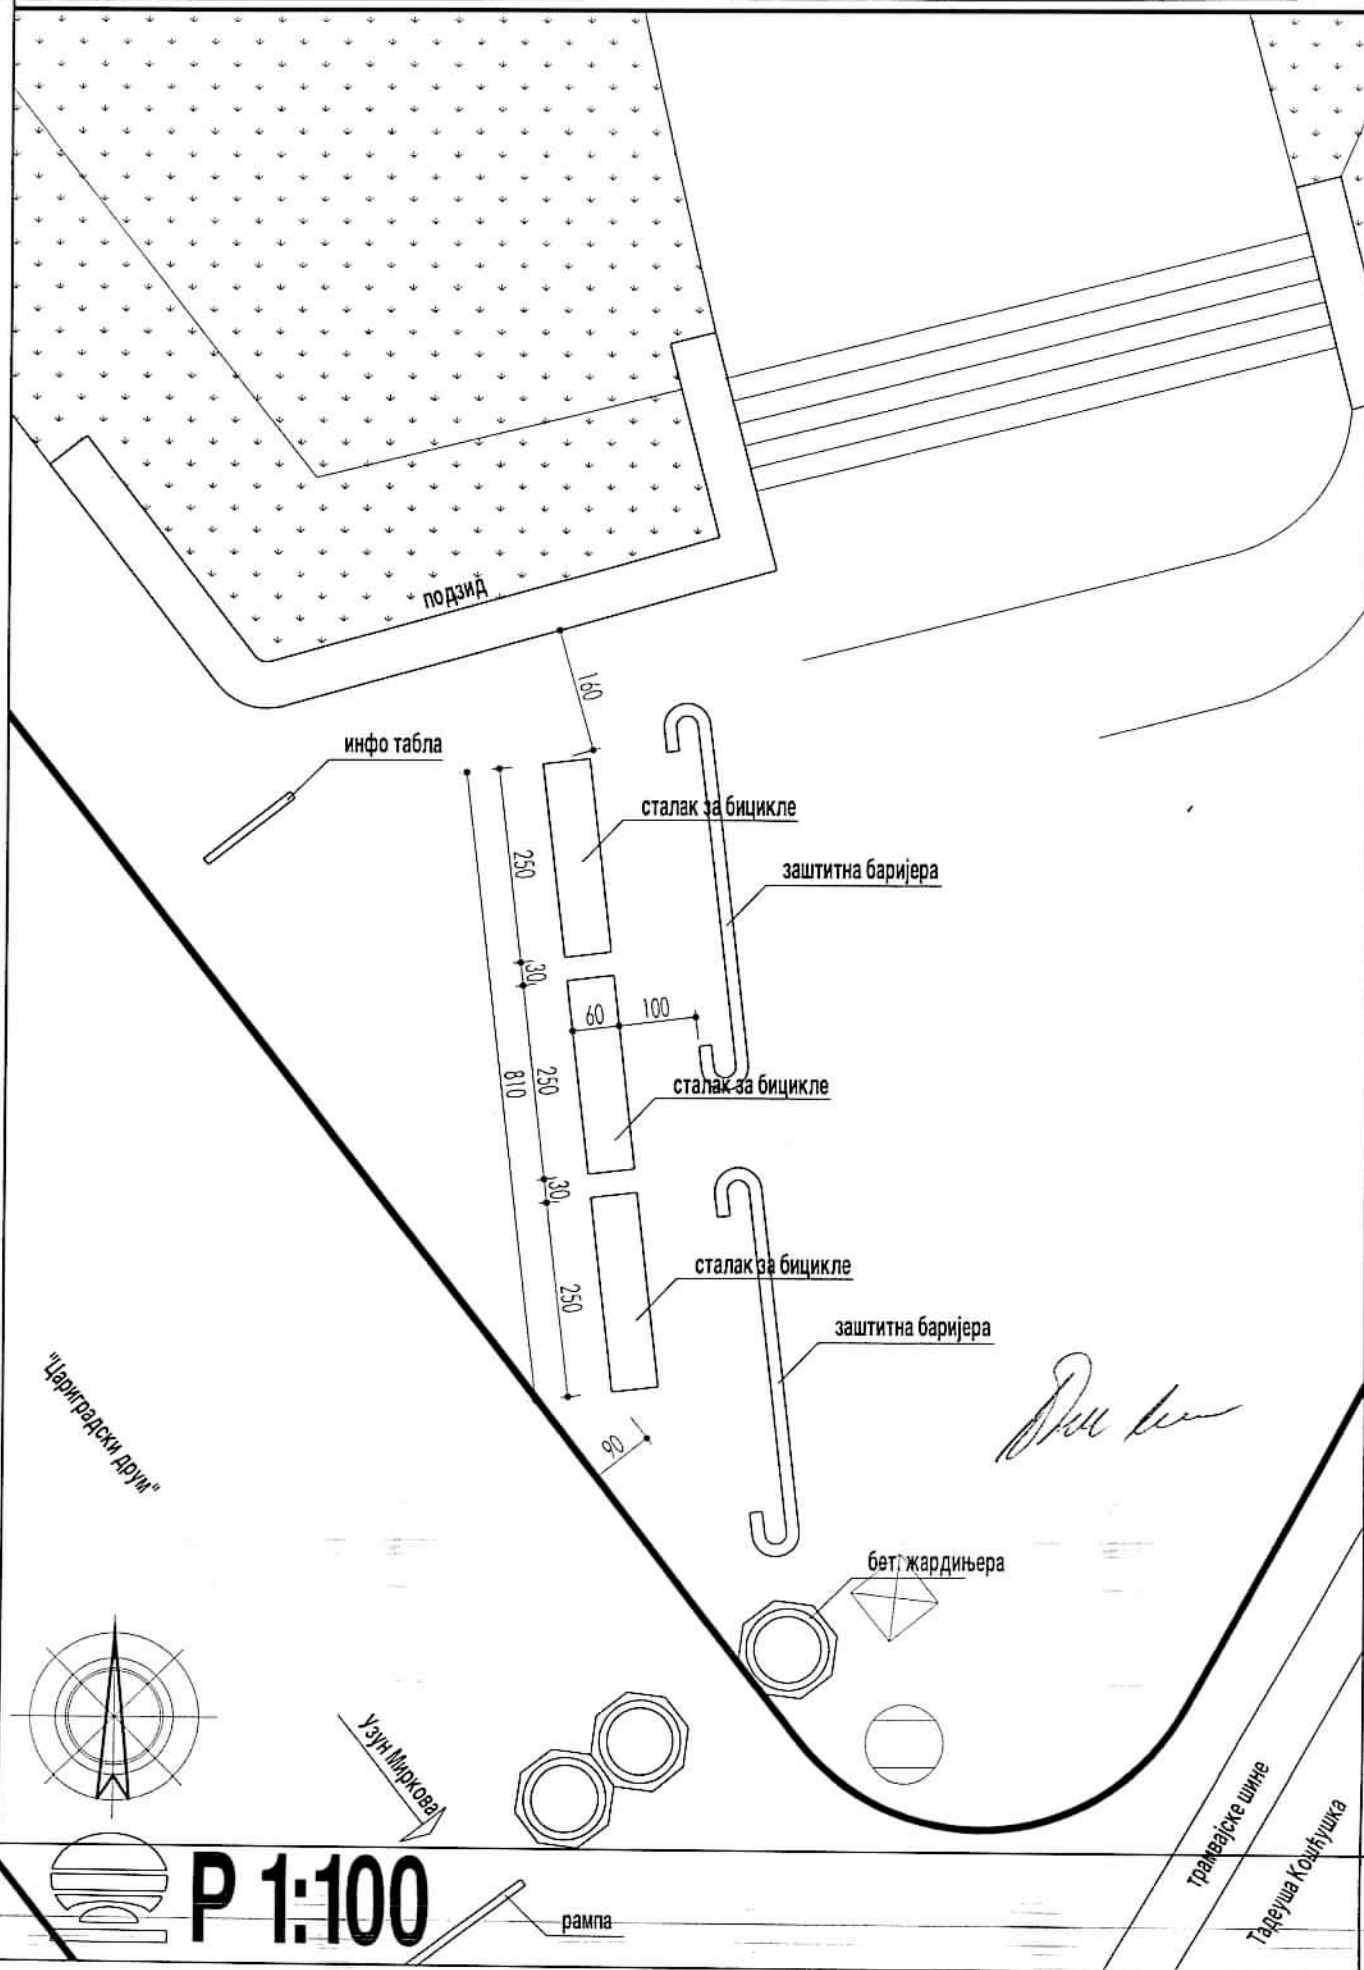

Скица постављања тезги и других покретних привремених објеката
Локација 13: Парк Мали Калемегдан, плато са десне стране на почетку саобраћајнице иза рампе,
из правца Узун Миркове улице