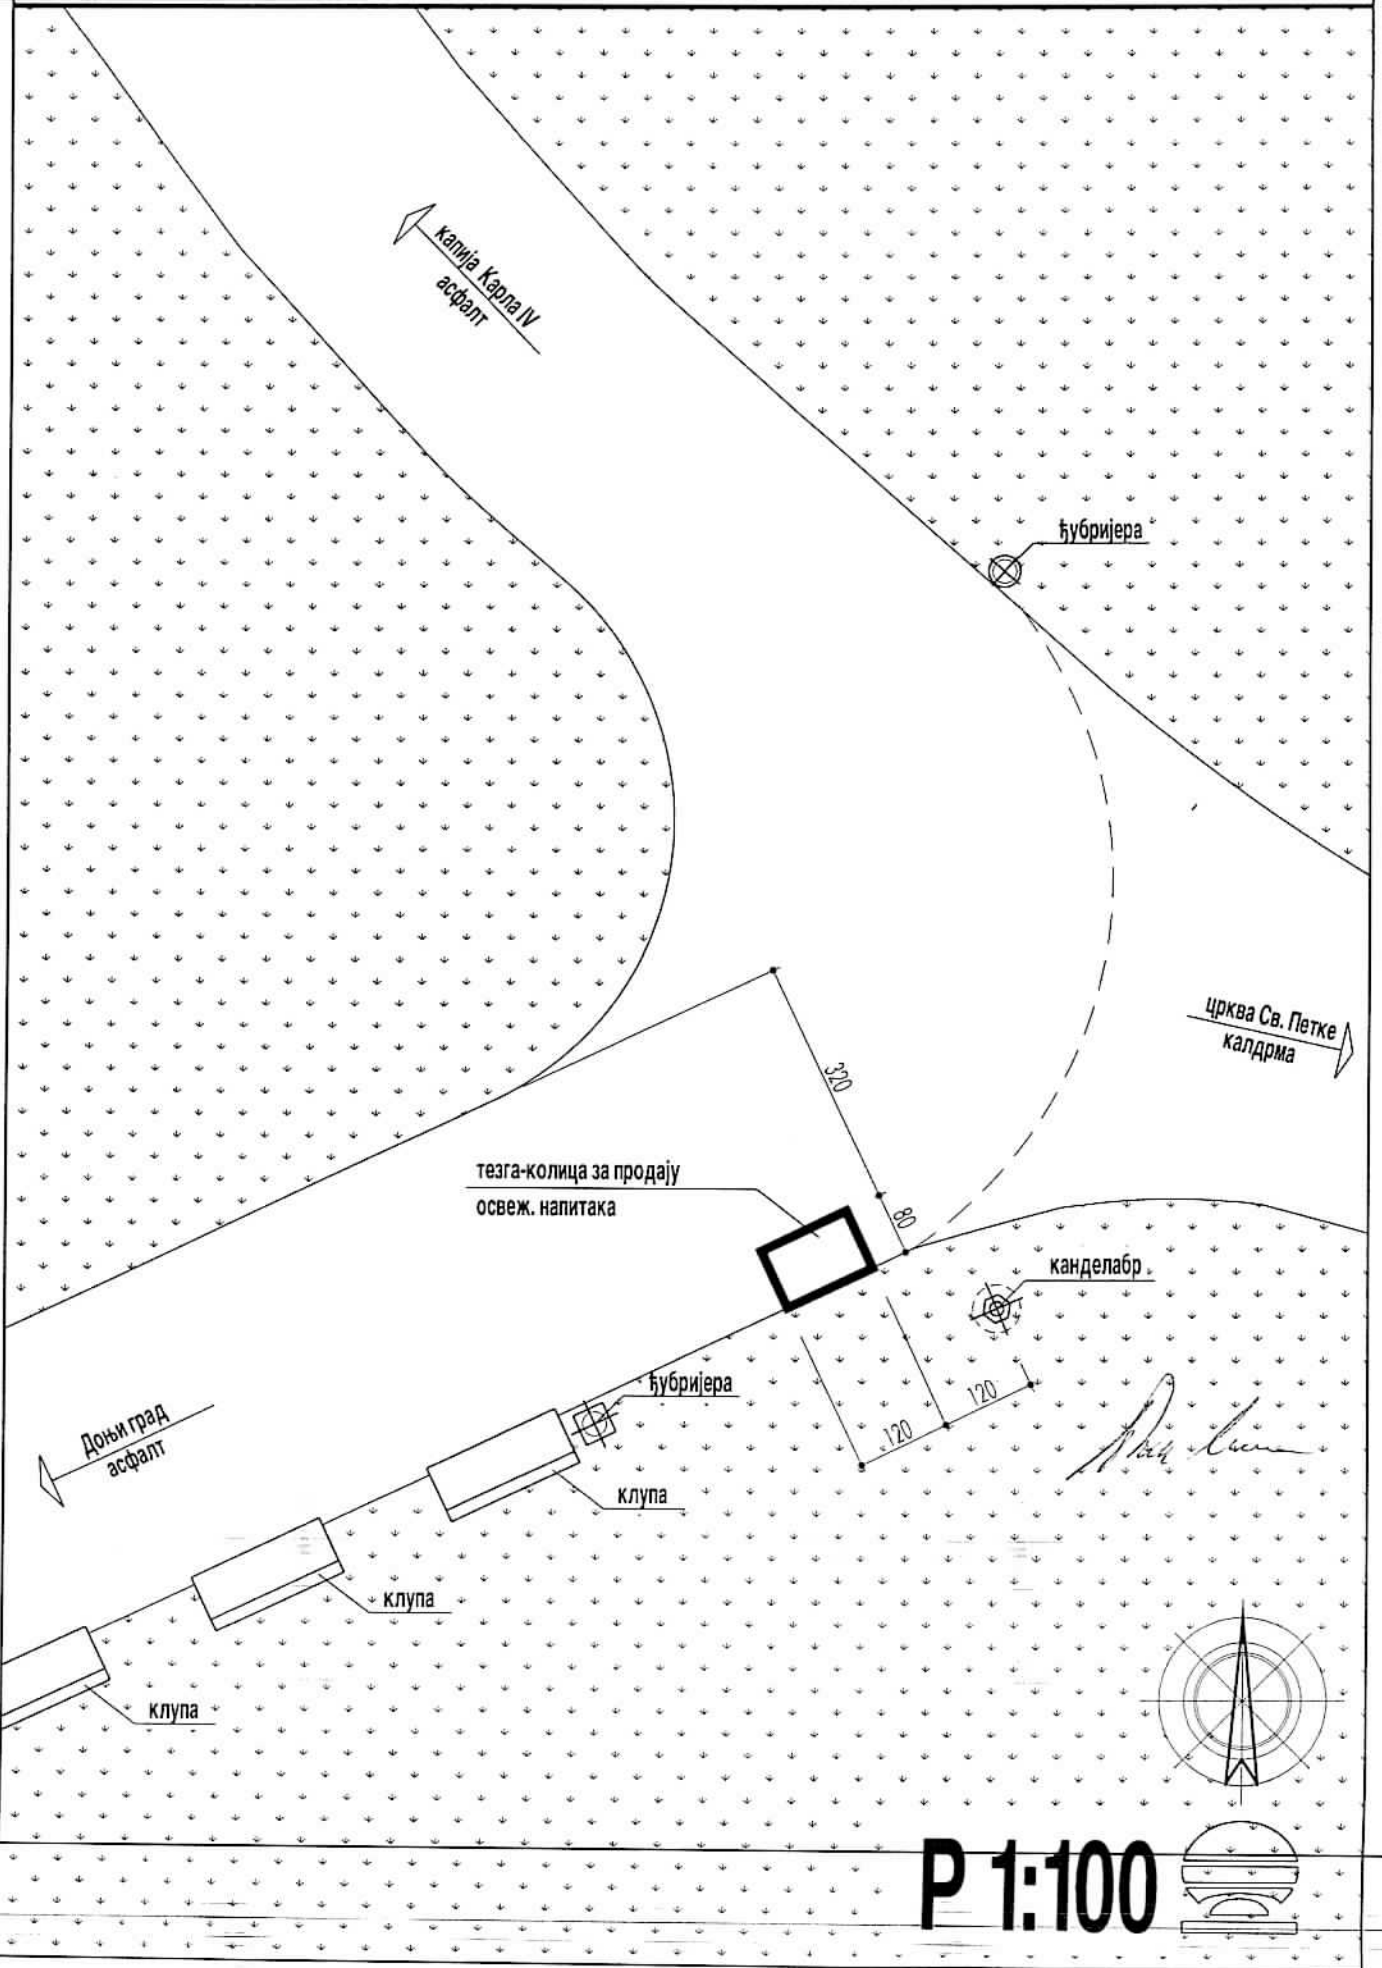

Скица постављања тезги и других покретних привремених објеката

Локација 14: Доњи град, стаза