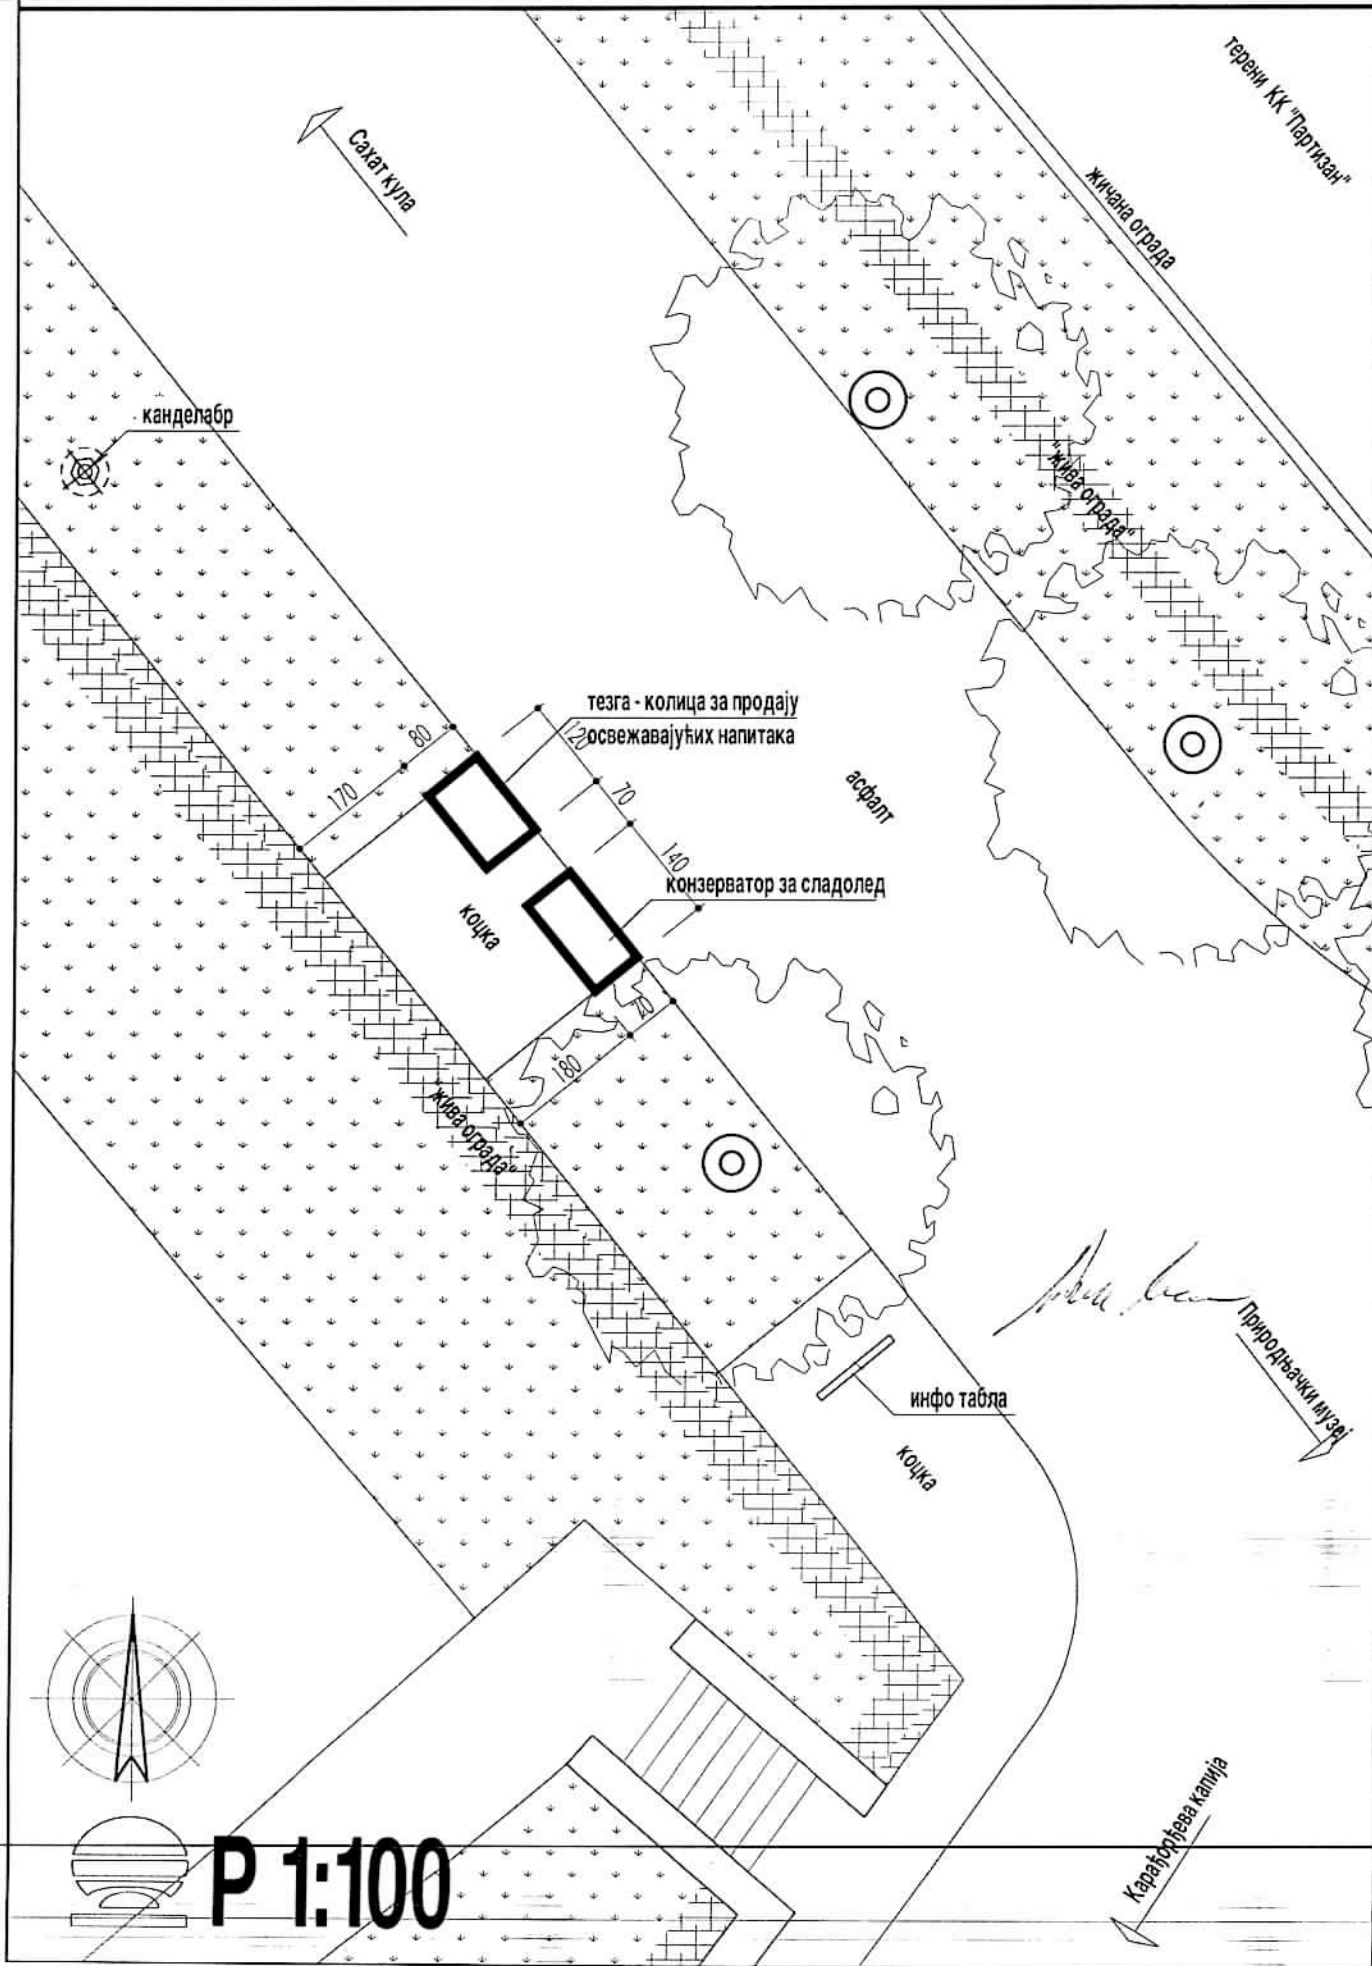

Скица постављања тезги и других покретних привремених објеката
Локација 7: Парк Велики Калемегдан, на почетку стазе у парцу Сахат куле,
у непосредној близини Природњачког музеја, са леве стране