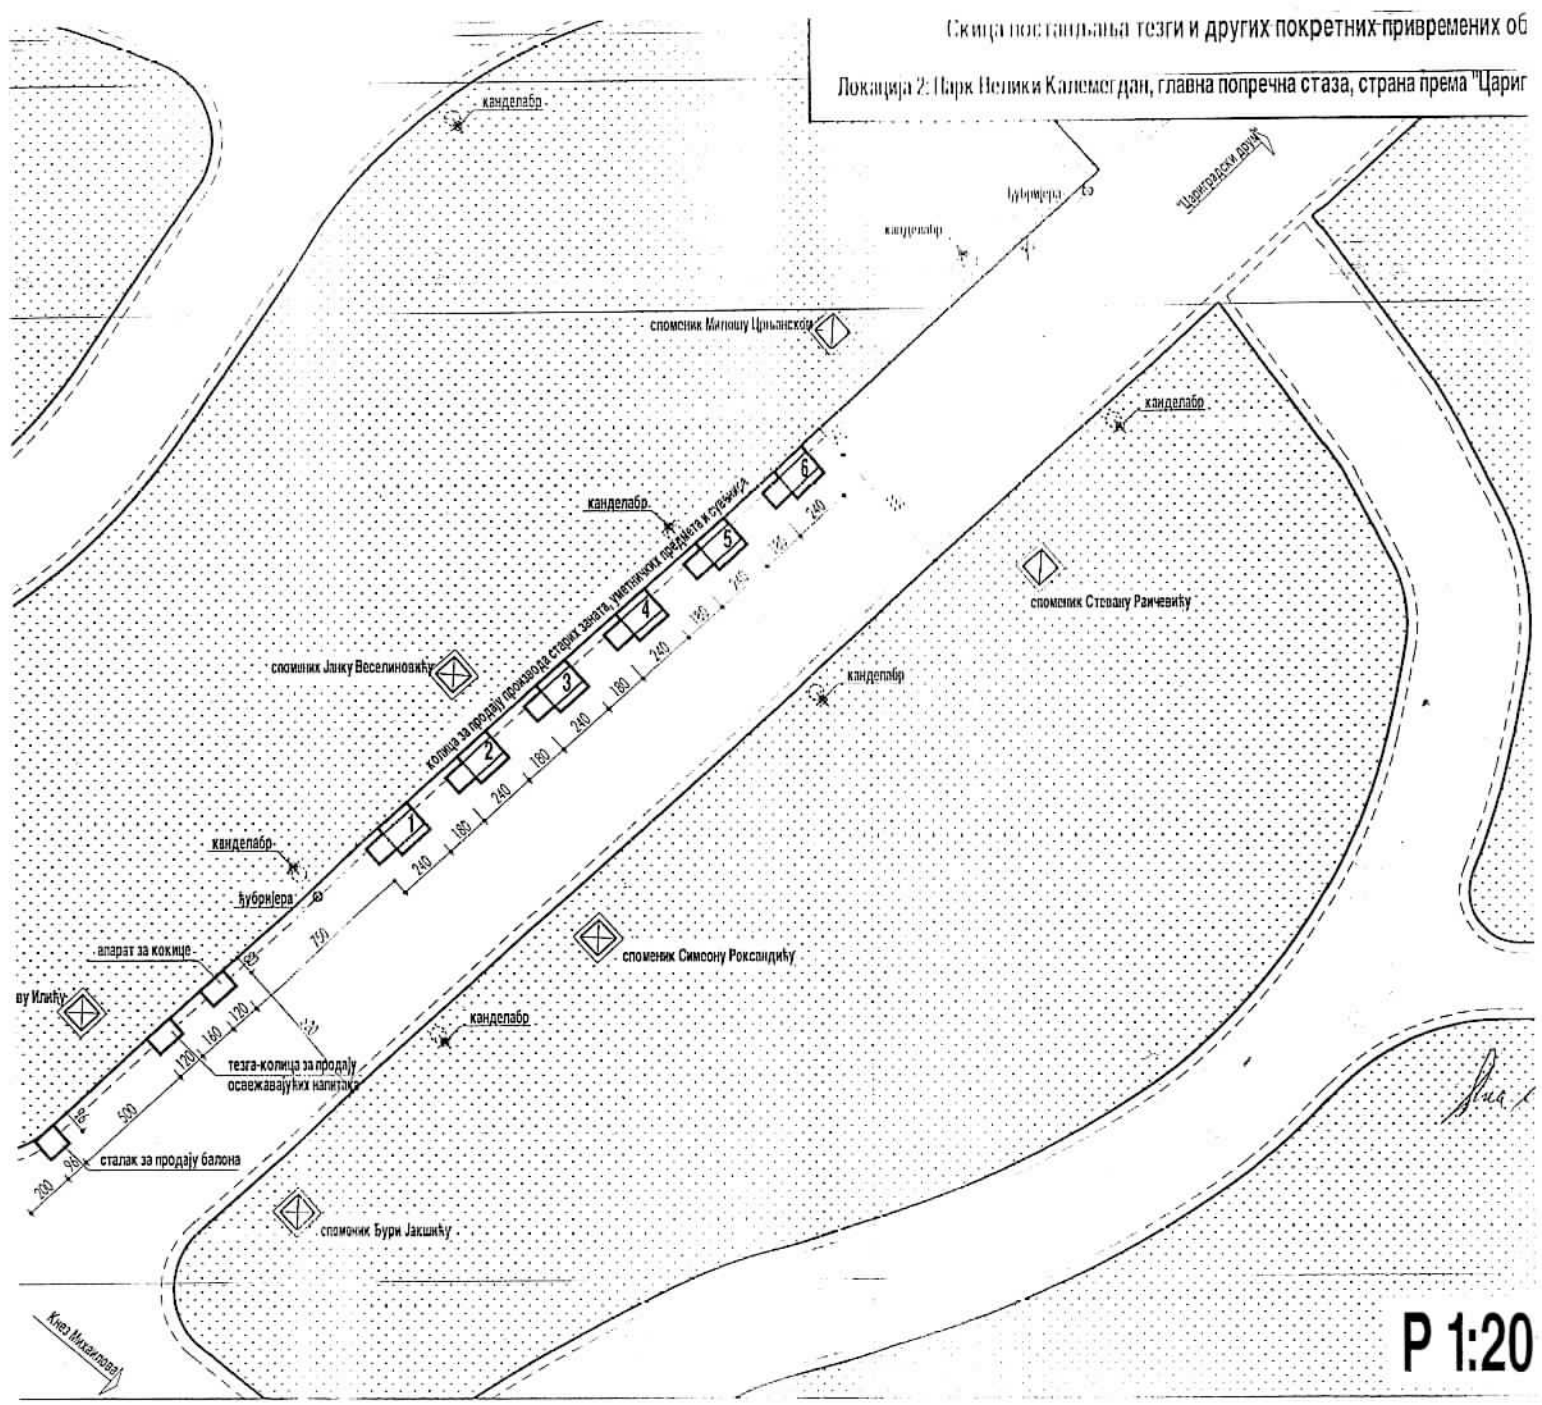

Скица постављања тезги и других покретних привремених објеката
Локација 1: Парк Велики Калемегдан, с обе стране главне стазе из правца улице кнеза Миха

Скица постављања тезги и других покретних привремених об
Локација 2: Парк Велики Калемегдан, главна попречна стаза, страна према Цариг

P 1:20

Скица постављања тезги и других покретних привремених објеката
Локација 3: Цариградски друм, десна страна из правца Тадеуша Кошћушког,
попречна стаза ка павиљону "Цвијета Зузорић"

Скица постављања тезги и других покретних привремених објеката
Локација 5: Парк Велики Калемегдан, страна према Париској улици

Скица постављања тезги и других покретних привремених објеката

Локација 6: Парк Велики Калемегдан, Савско шеталиште, страна према Великом степеништу

Скица постављања тезги и других покретних привремених објеката
Локација 7: Парк Велики Калемегдан, на почетку стазе у парцу Сахат куле,
у непосредној близини Природњачког музеја, са леве стране