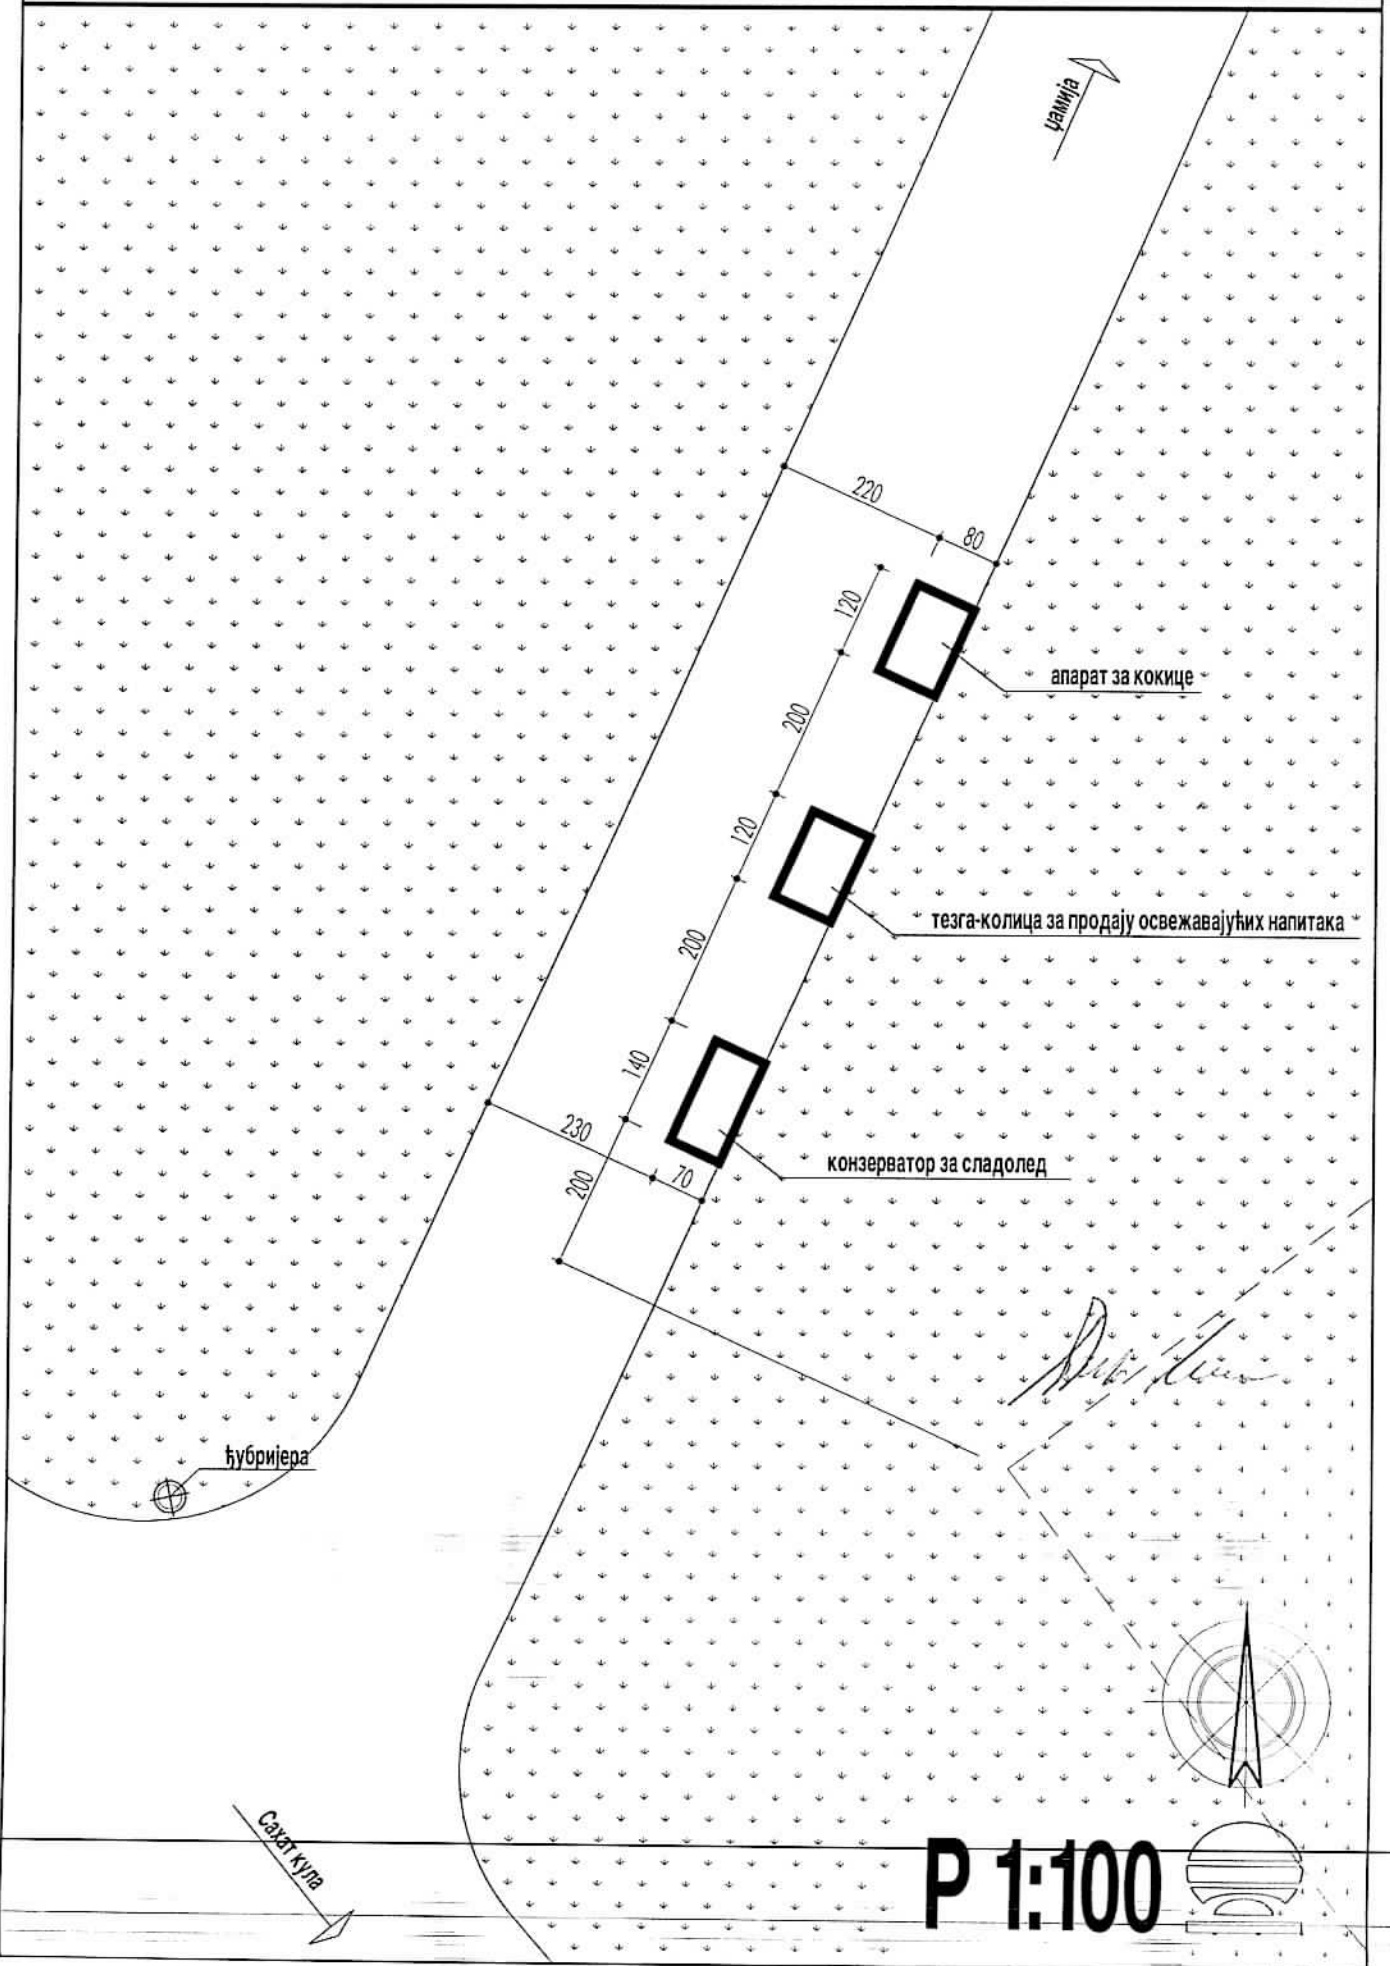

Скица постављања тезги и других покретних привремених објеката

Локација 8: Стаза из правца Сахат куле, са десне стране на правцу према џамији