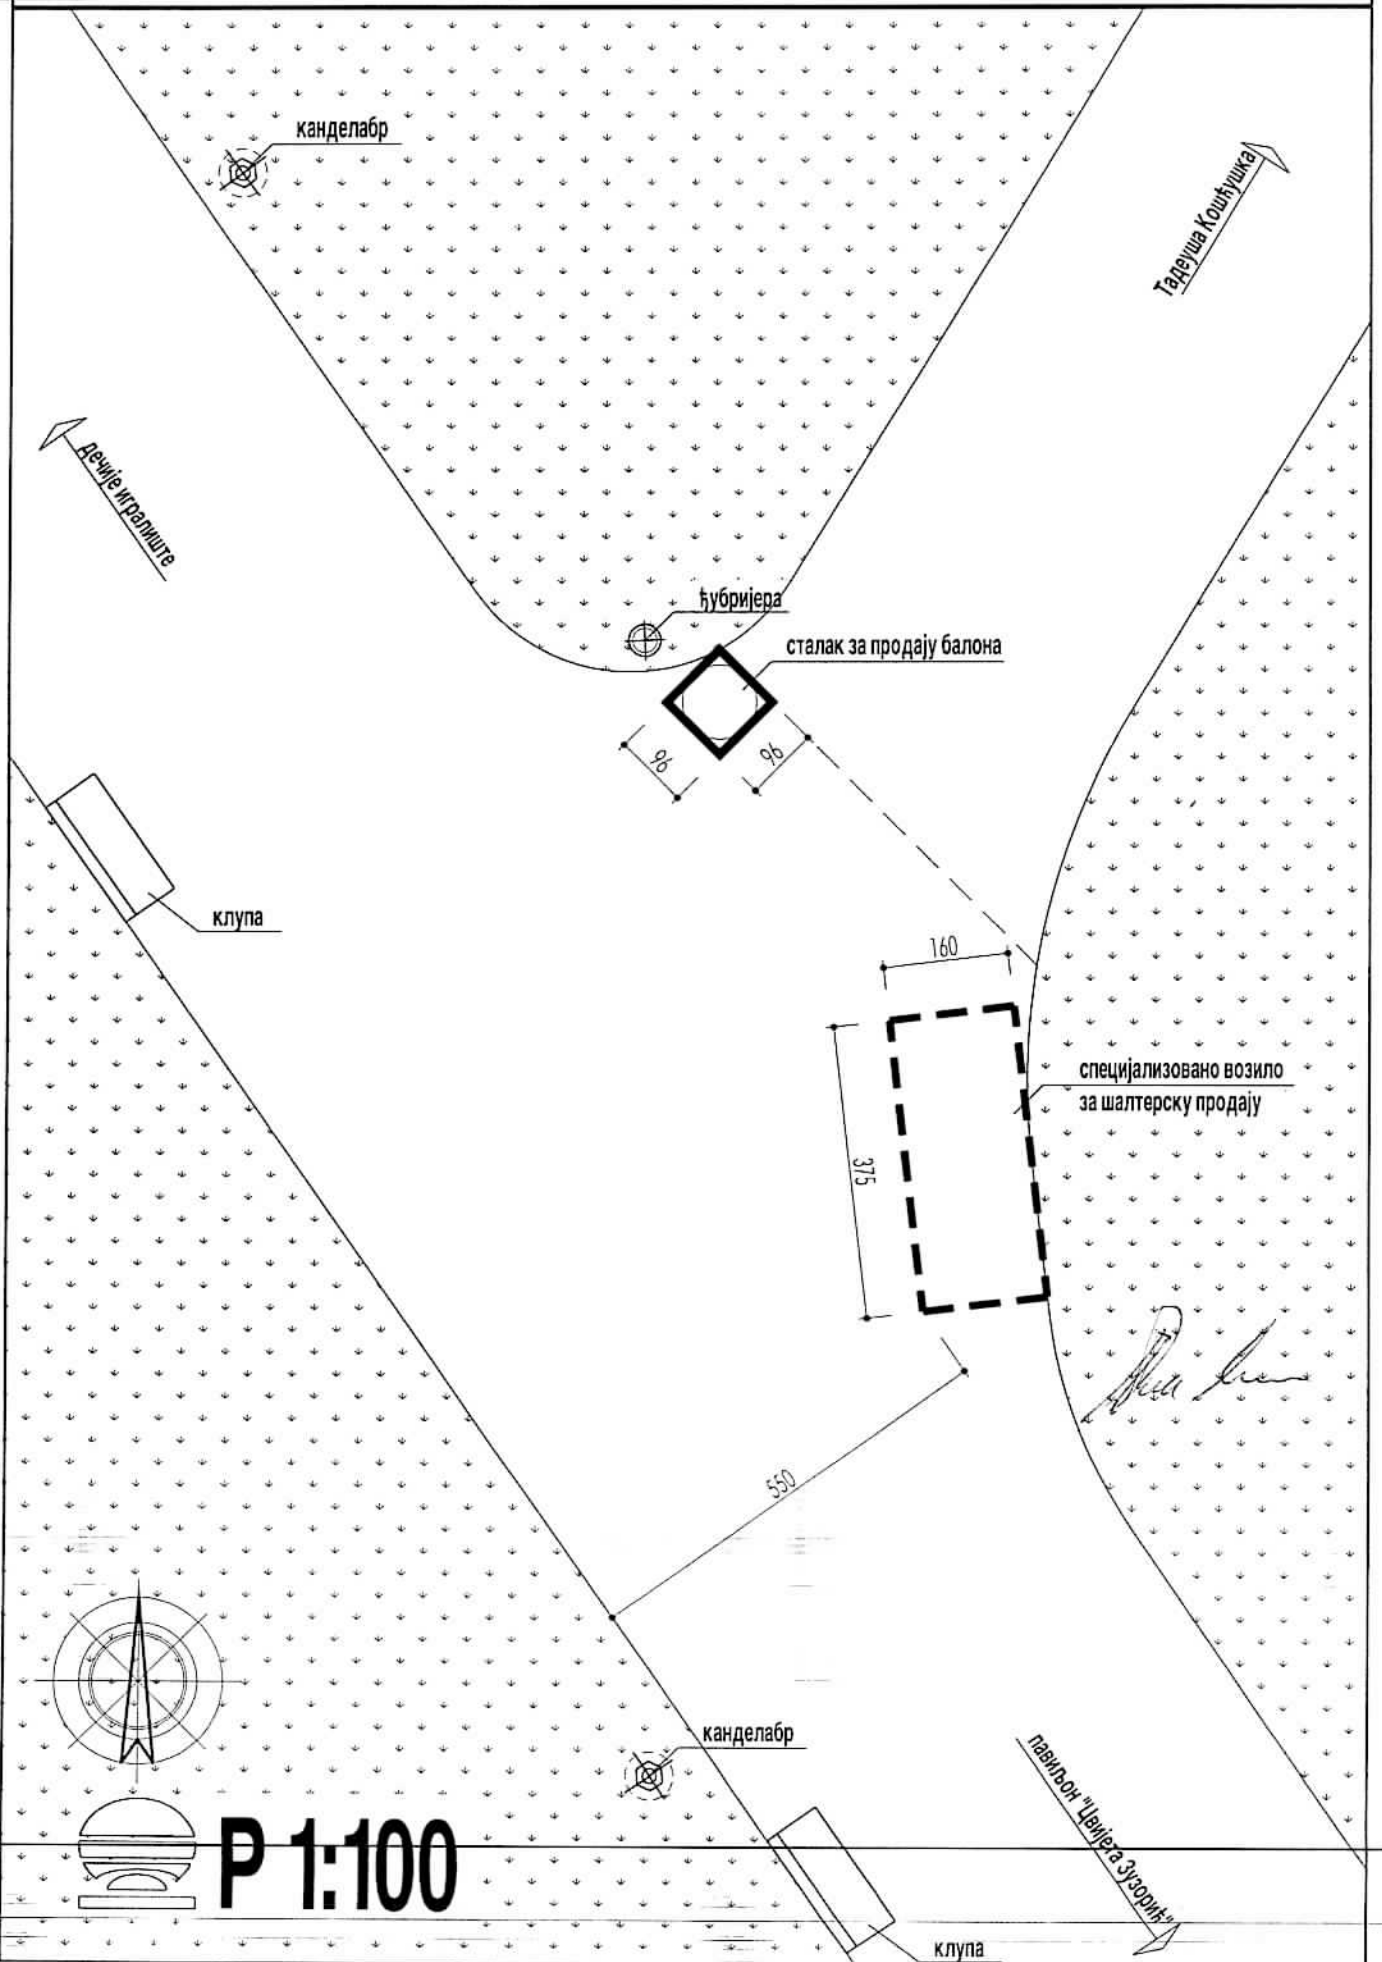

Скица постављања тезги и других покретних привремених објеката

Локација 12: Парк Мали Калемегдан, главна стаза између дечијег игралишта и павиљона "Цвијета Зузорић"

Р 1:100