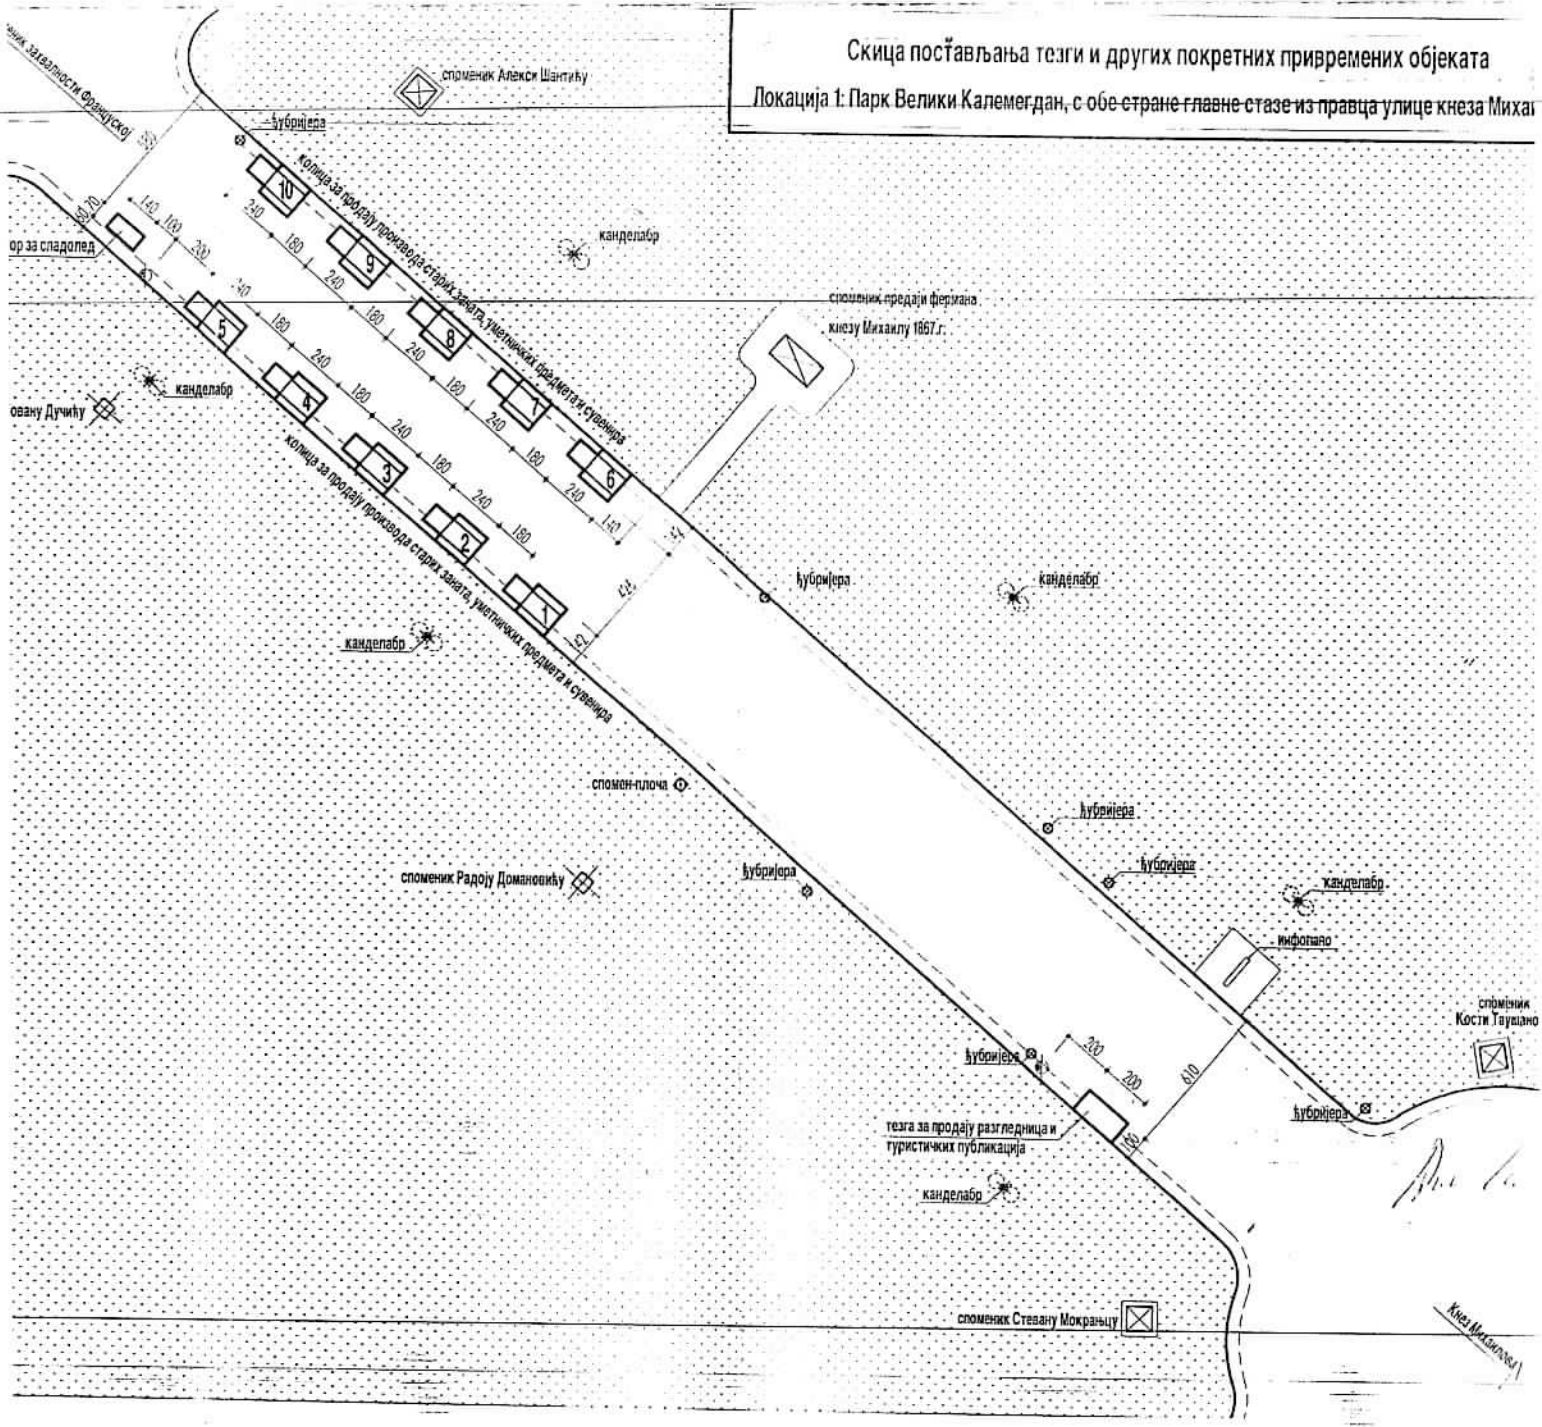

Скица постављања тезги и других покретних привремених објеката
Локација 1: Парк Велики Калемегдан, с обе стране главне стазе из правца улице кнеза Миха

Скица постављања тезги и других покретних привремених об
Локација 2: Парк Велики Калемегдан, главна попречна стаза, страна према Цариг

P 1:20

Скица постављања тезги и других покретних привремених објеката
Локација 3: Цариградски друм, десна страна из правца Тадеуша Кошћушког,
попречна стаза ка павиљону "Цвијета Зузорић"

Скица постављања тезги и других покретних привремених објеката
Локација 5: Парк Велики Калемегдан, страна према Париској улици