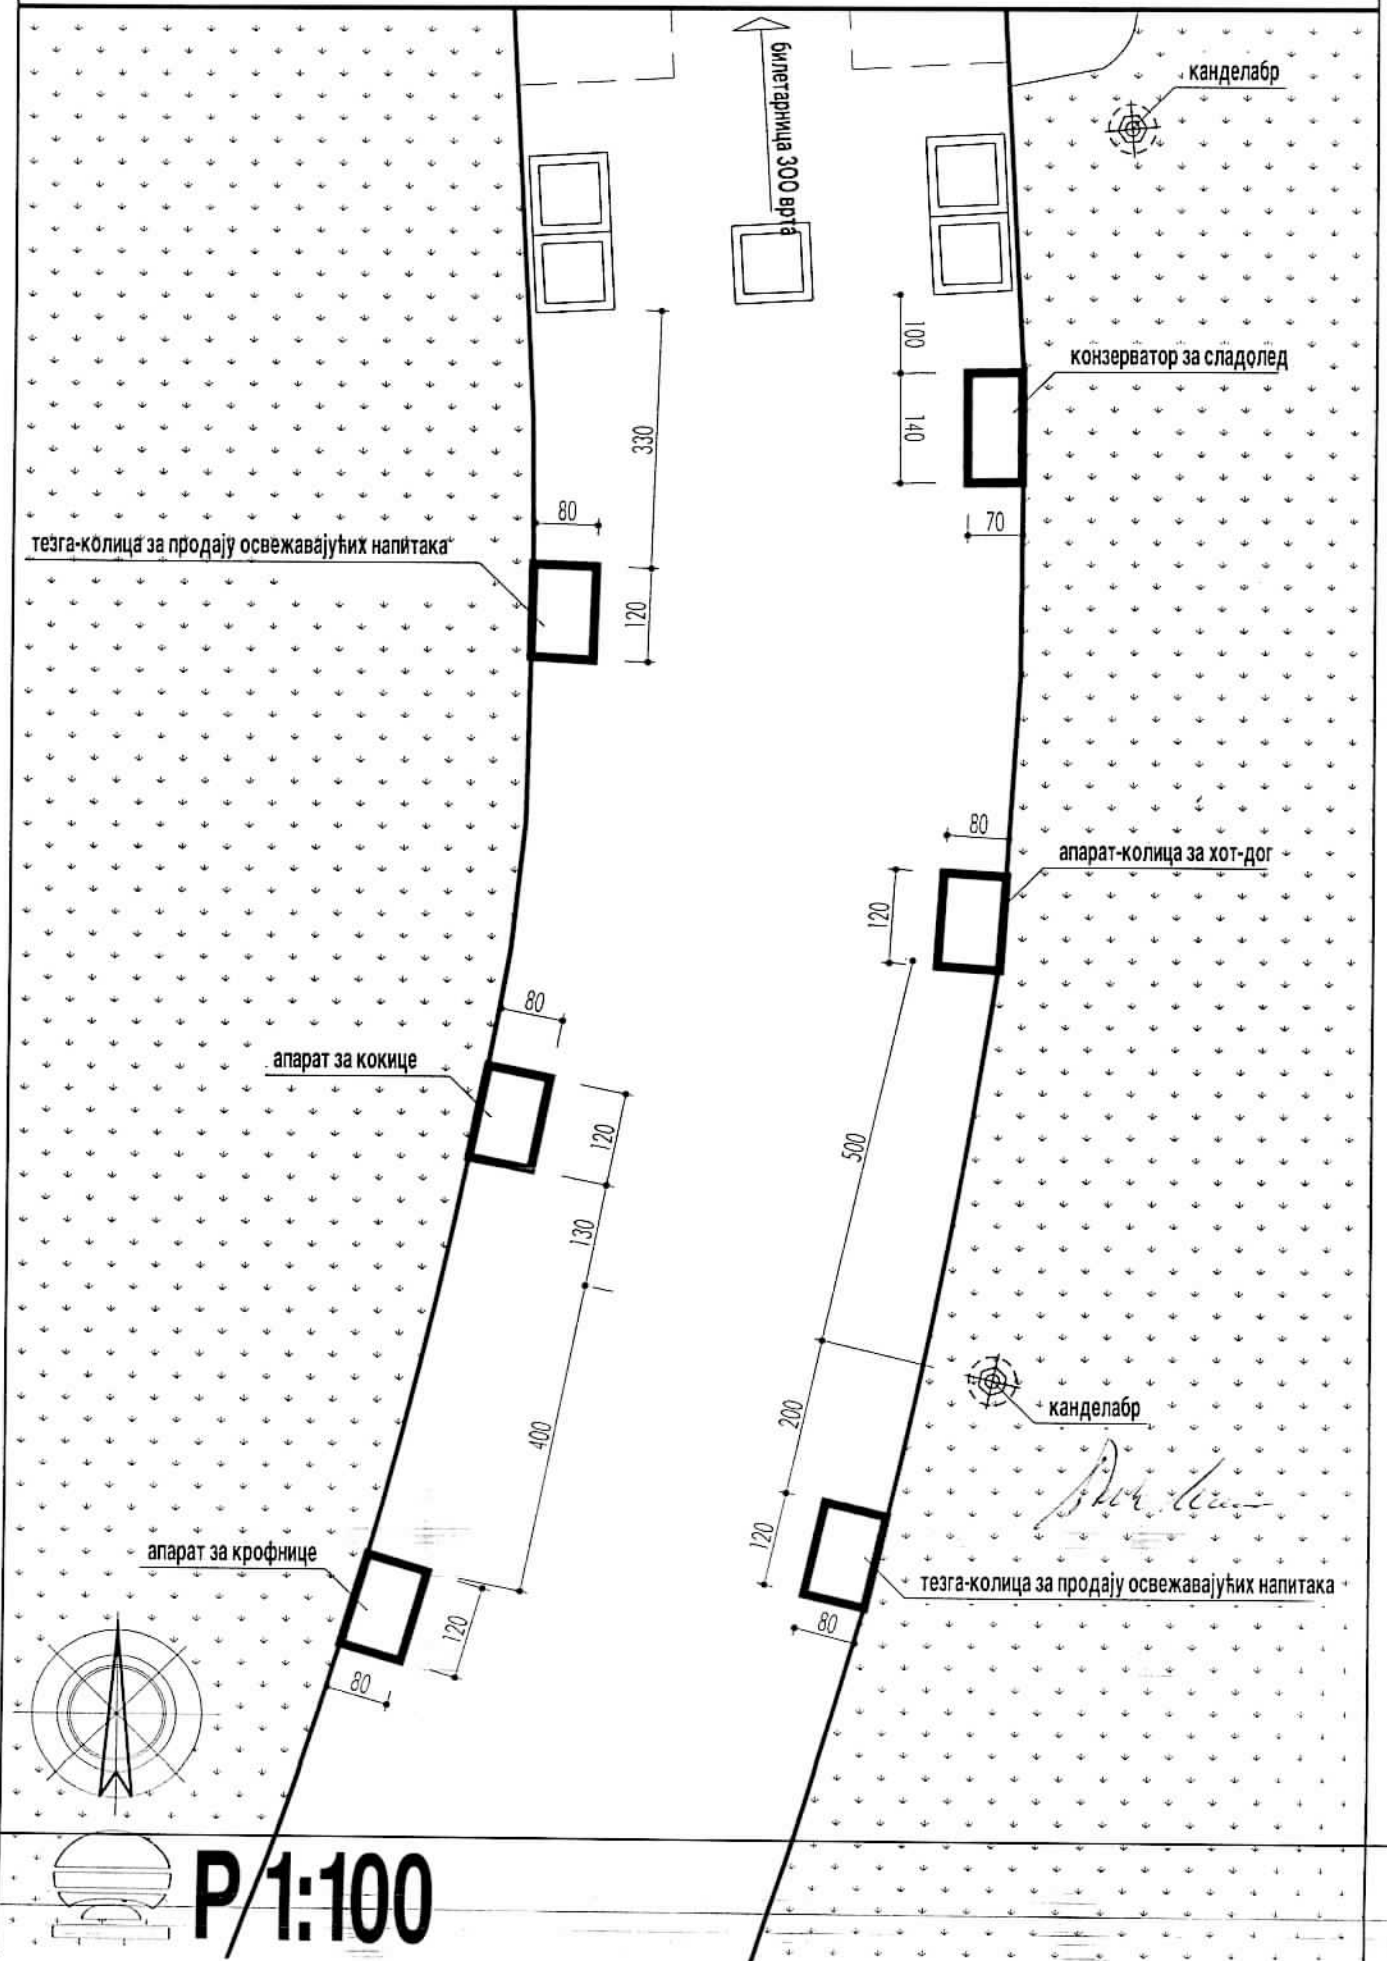

Скица постављања тезги и других покретних привремених објеката

Локација 9: Парк Мали Калемегдан, главна стаза наспрам билетарнице "Бео зоо врта"