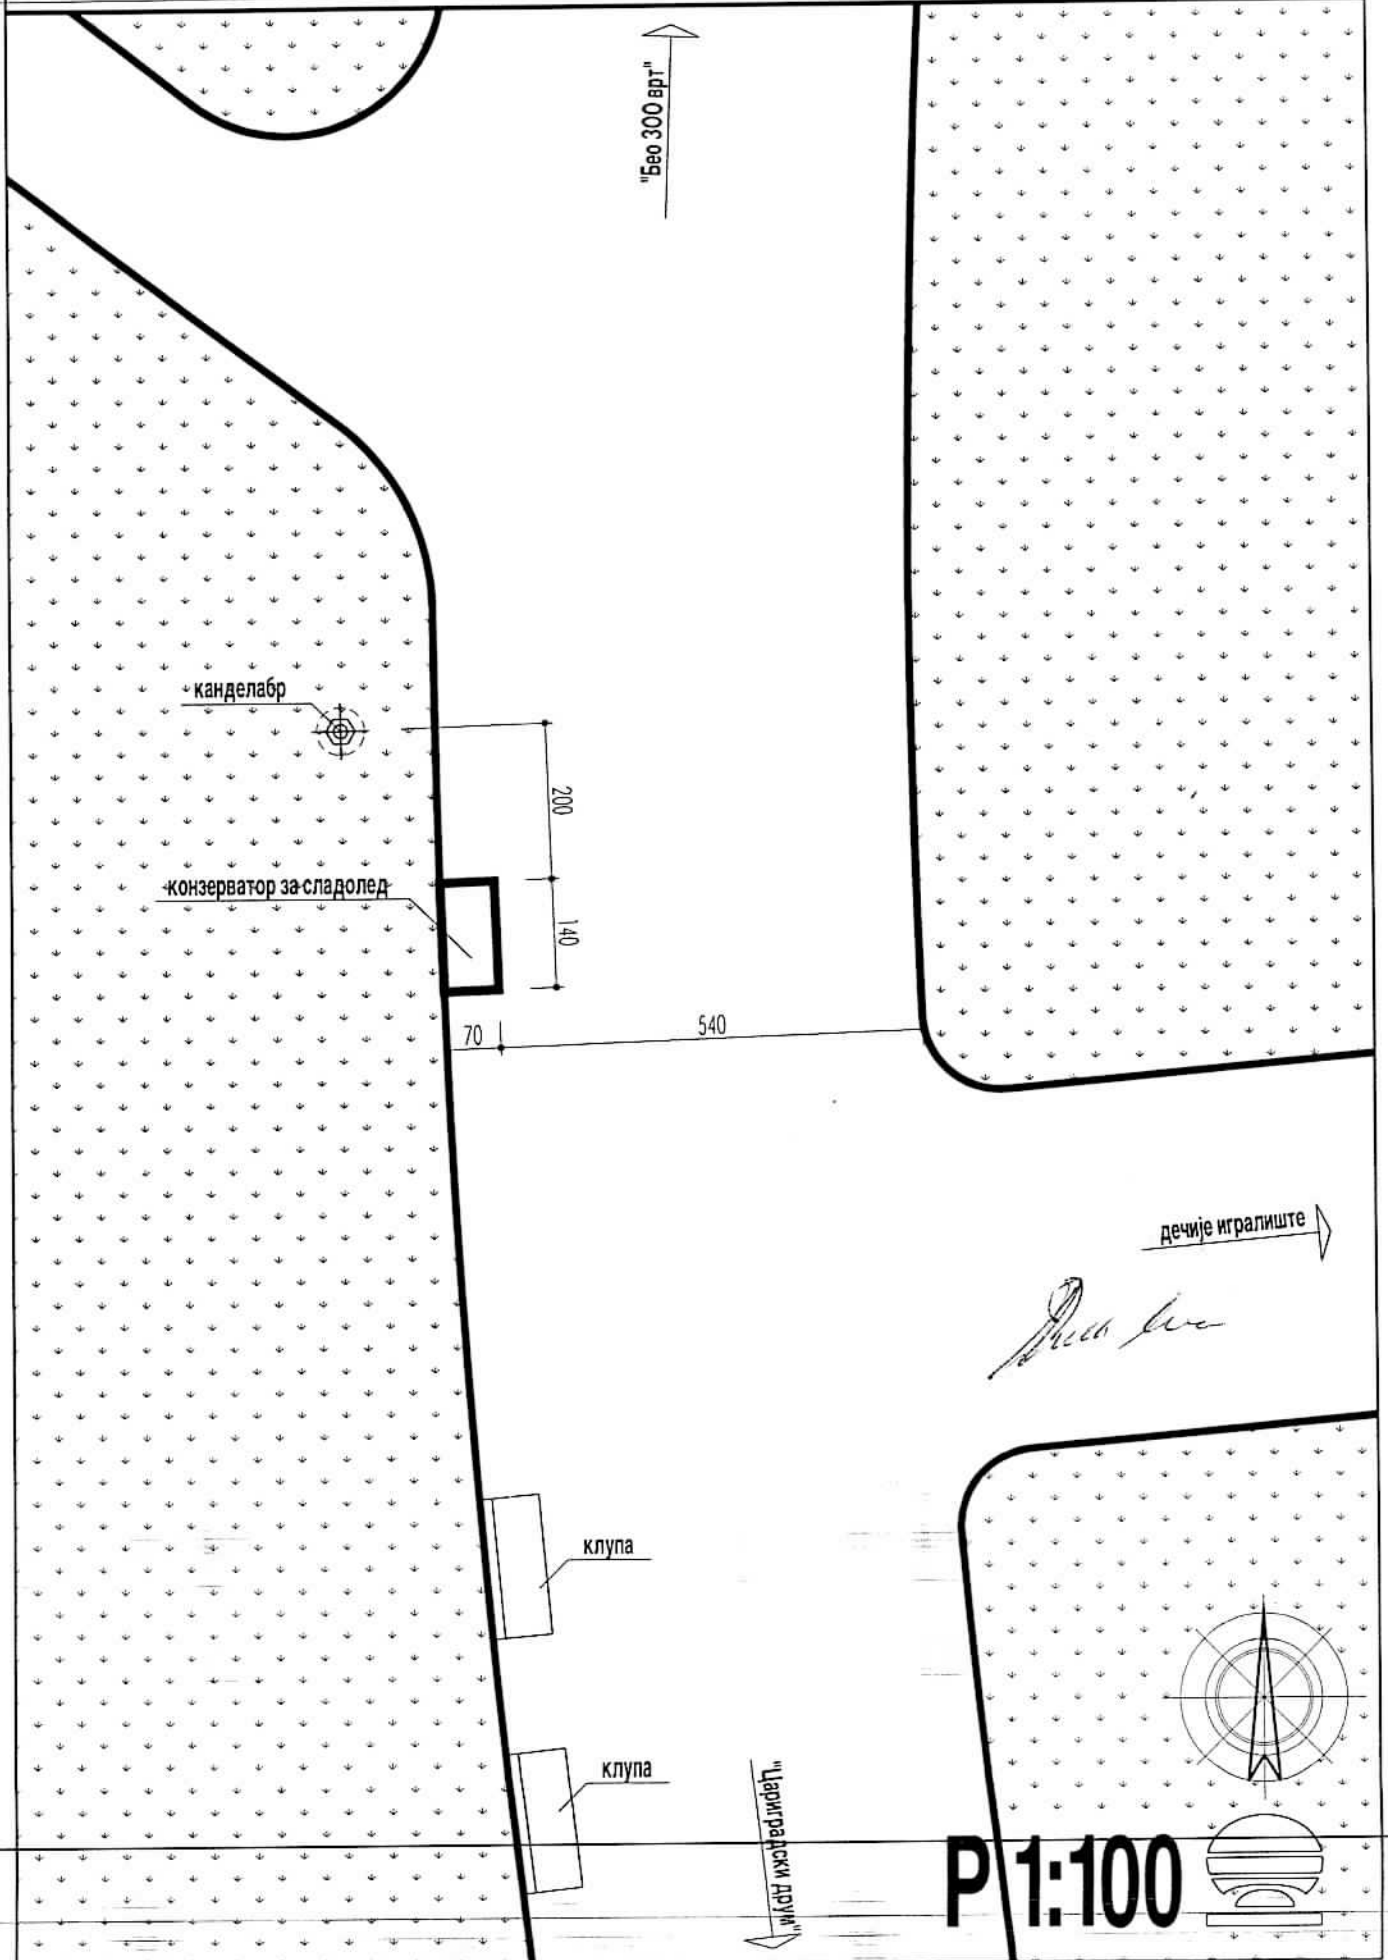

Скица постављања тезги и других покретних привремених објеката
Локација 11: Парк Мали Калемегдан, главна стаза код дечијег игралишта