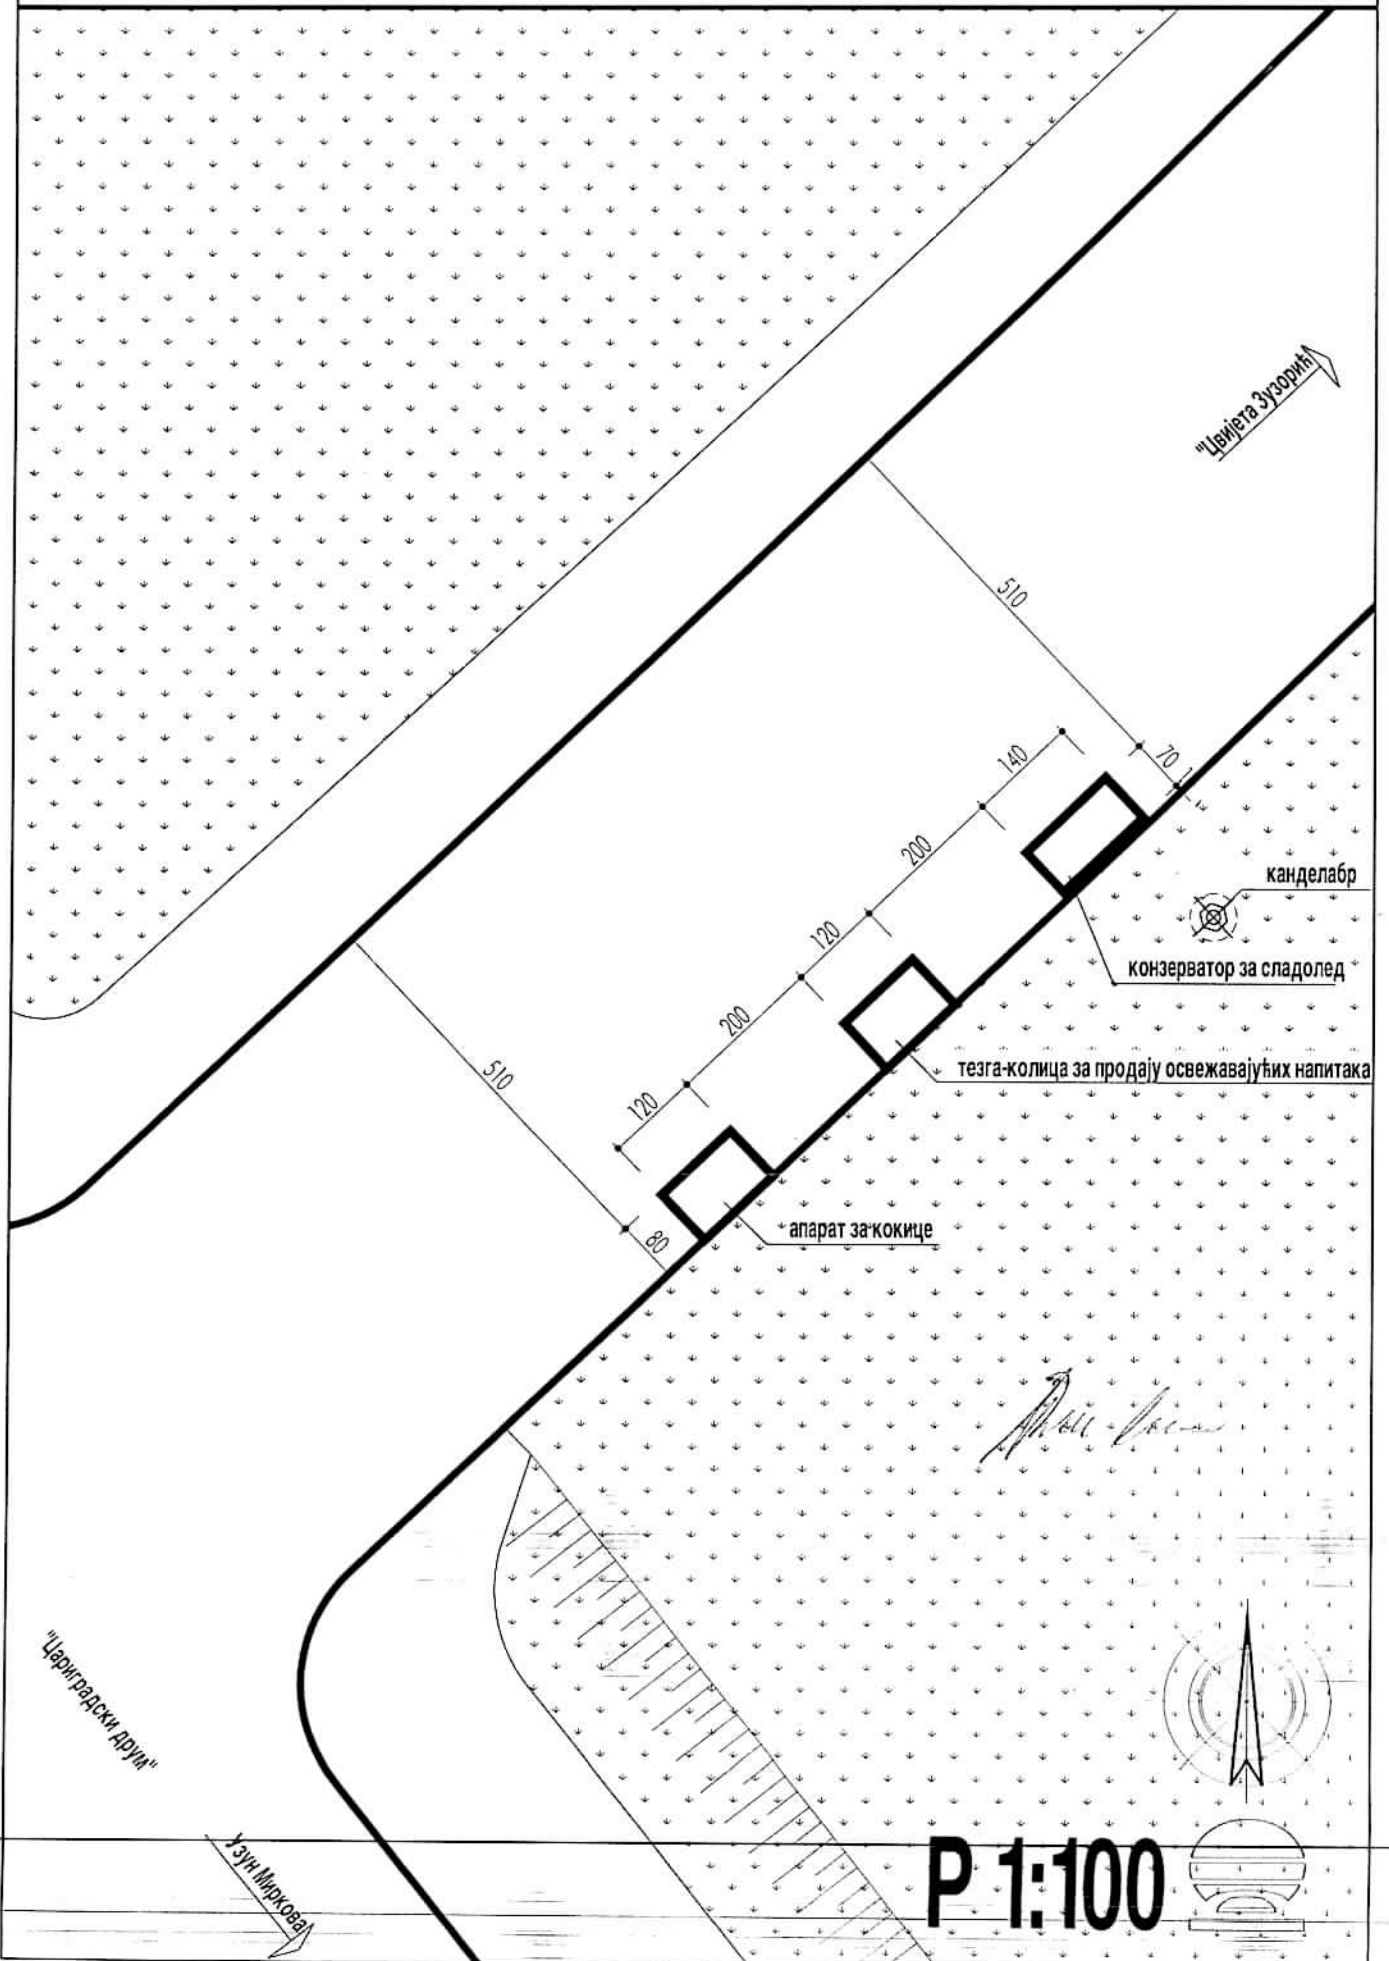

P 1:20

Скица постављања тезги и других покретних привремених објеката
Локација 3: Цариградски друм, десна страна из правца Тадеуша Кошћушког,
попречна стаза ка павиљону "Цвијета Зузорић"

Скица постављања тезги и других покретних привремених објеката
Локација 5: Парк Велики Калемегдан, страна према Париској улици