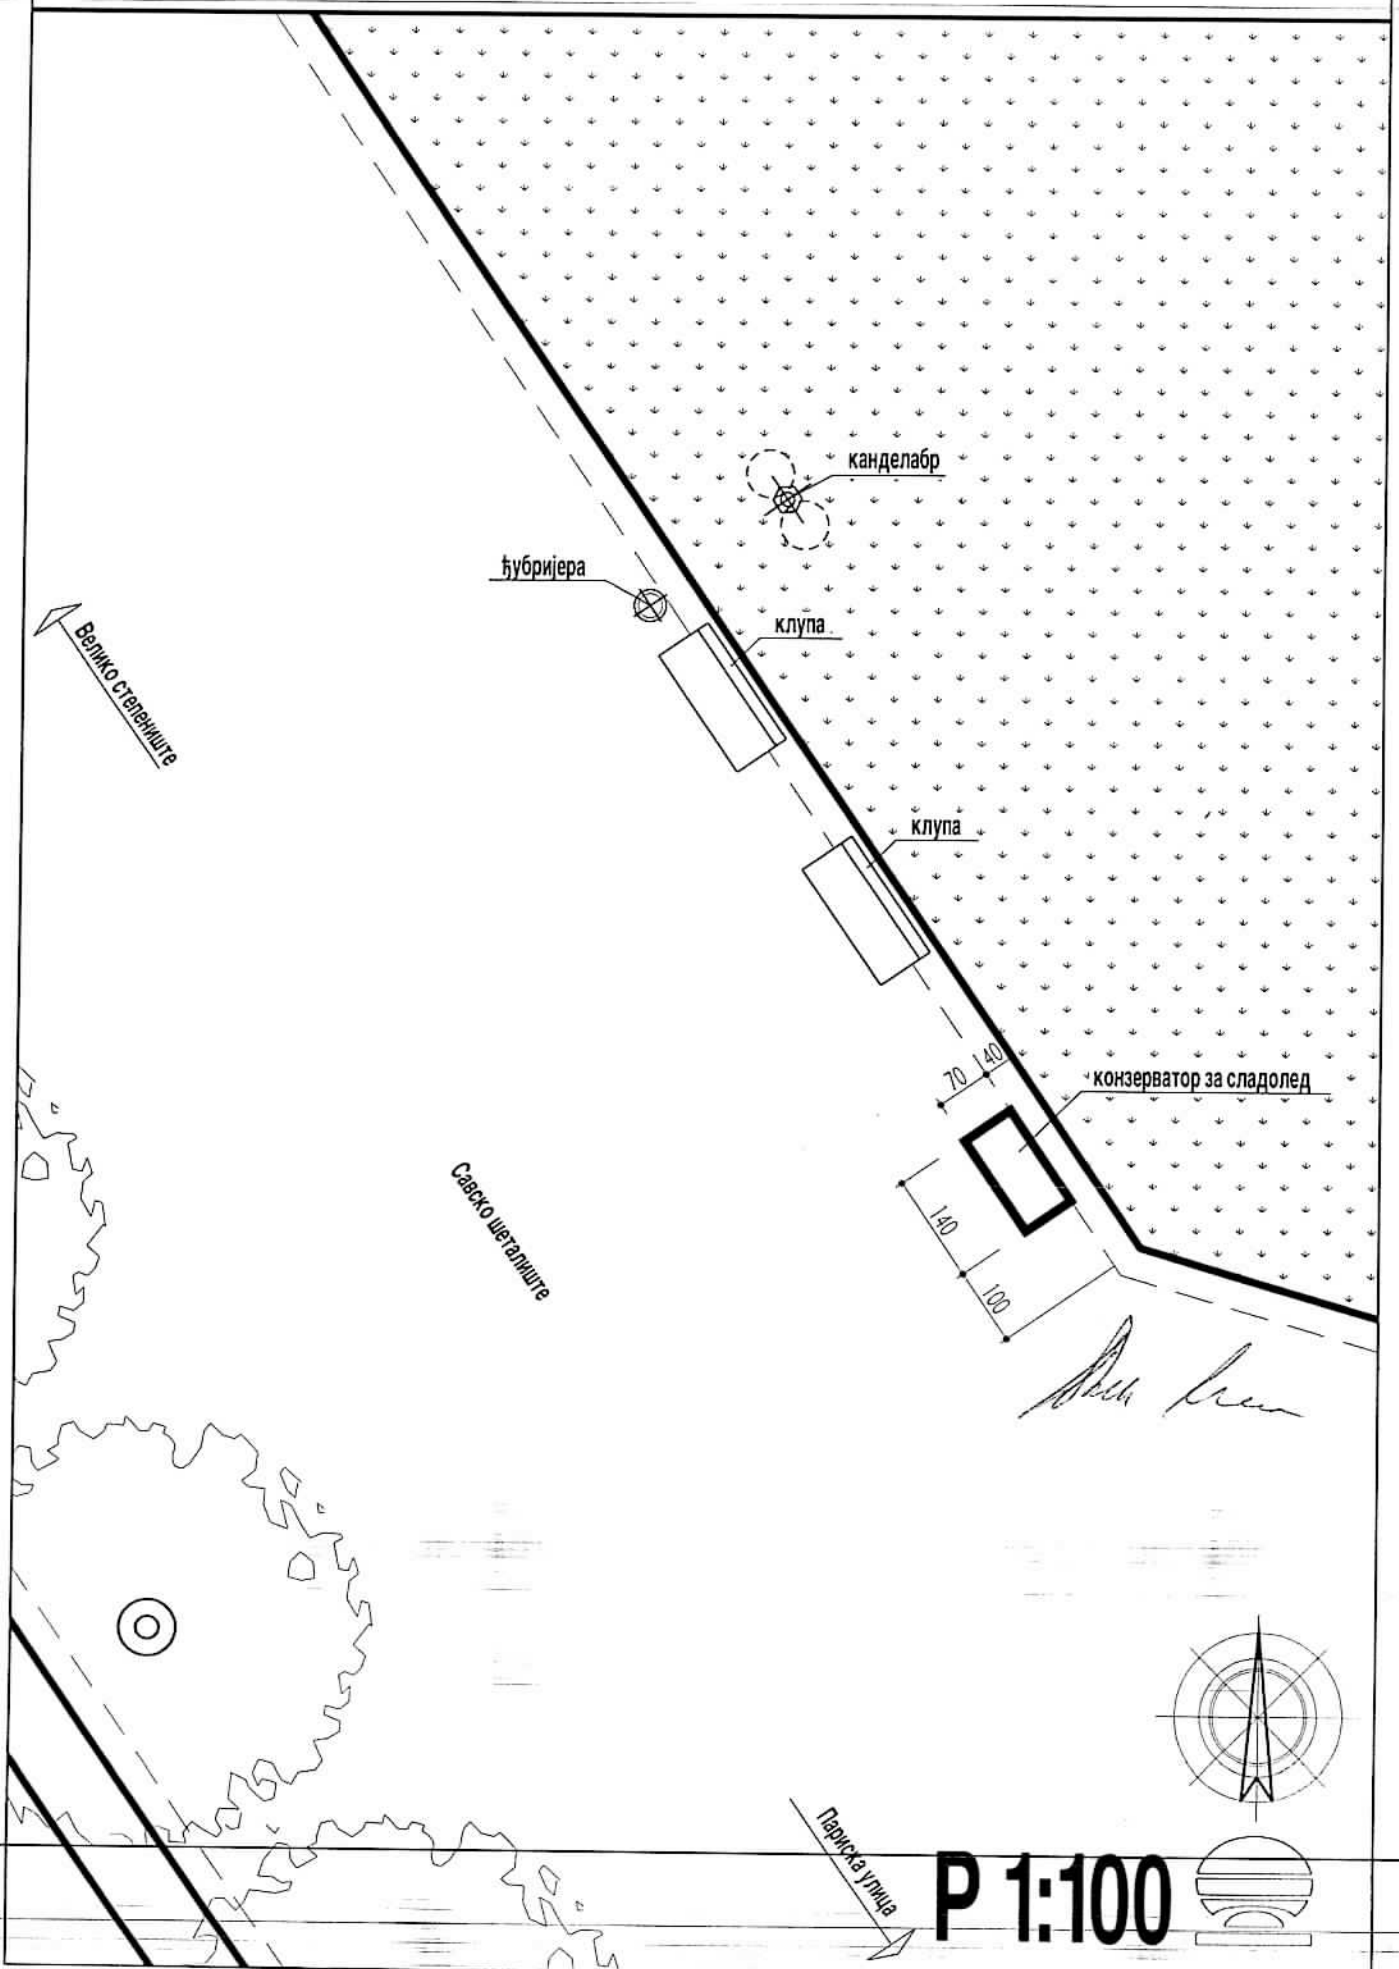

Скица постављања тезги и других покретних привремених објеката
Локација 1: Парк Велики Калемегдан, с обе стране главне стазе из правца улице кнеза Миха

Скица постављања тезги и других покретних привремених об
Локација 2: Парк Велики Калемегдан, главна попречна стаза, страна према Цариг

P 1:20

Скица постављања тезги и других покретних привремених објеката
Локација 3: Цариградски друм, десна страна из правца Тадеуша Кошћушког,
попречна стаза ка павиљону "Цвијета Зузорић"

Скица постављања тезги и других покретних привремених објеката
Локација 5: Парк Велики Калемегдан, страна према Париској улици